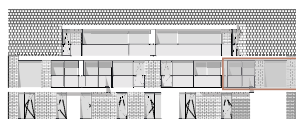

plan eerste verdieping

voorgevel

achtergevel

APP 20 bus 11 ^N

Kamers: 2
 Oppervlakte: circa 87 m²
 Terrassen: circa 20,4 + 6,2 m²