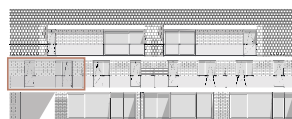

plan eerste verdieping

voorgevel

achtergevel

APP 20 bus 11 ^N

Kamers: 2
 Oppervlakte: circa 87 m²
 Terrassen: circa 20,4 + 6,2 m²