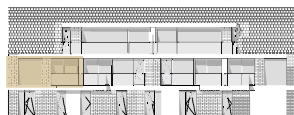

plan eerste verdieping

voorgevel

achtergevel

APP 22 bus 12 ^N

Kamers: 2
 Oppervlakte: circa 90 m²
 Terrassen: circa 20,2 + 6,3 m²