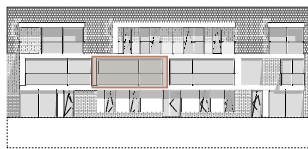

plan eerste verdieping

voorgevel

achtergevel

APP 23 bus 12

Kamers: 2
 Oppervlakte: circa 81 m²
 Terrassen: circa 21,9 + 12,3 m²