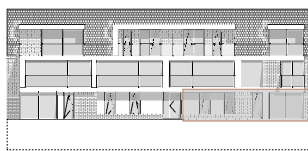

plan gelijkvloers

voorgevel

achtergevel

APP 23 bus 4

Kamers: 2
 Oppervlakte: circa 88m²
 Terras: circa 7,5 m²