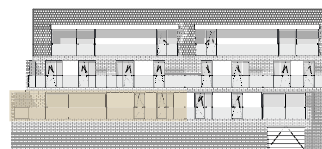

plan gelijkvloers

voorgevel

achtergevel

APP 23 bus 3

| | | |
|--------------|-------|--------------------|
| Kamers: | | 2 |
| Oppervlakte: | circa | 111 m ² |
| Terras: | circa | 93 m ² |